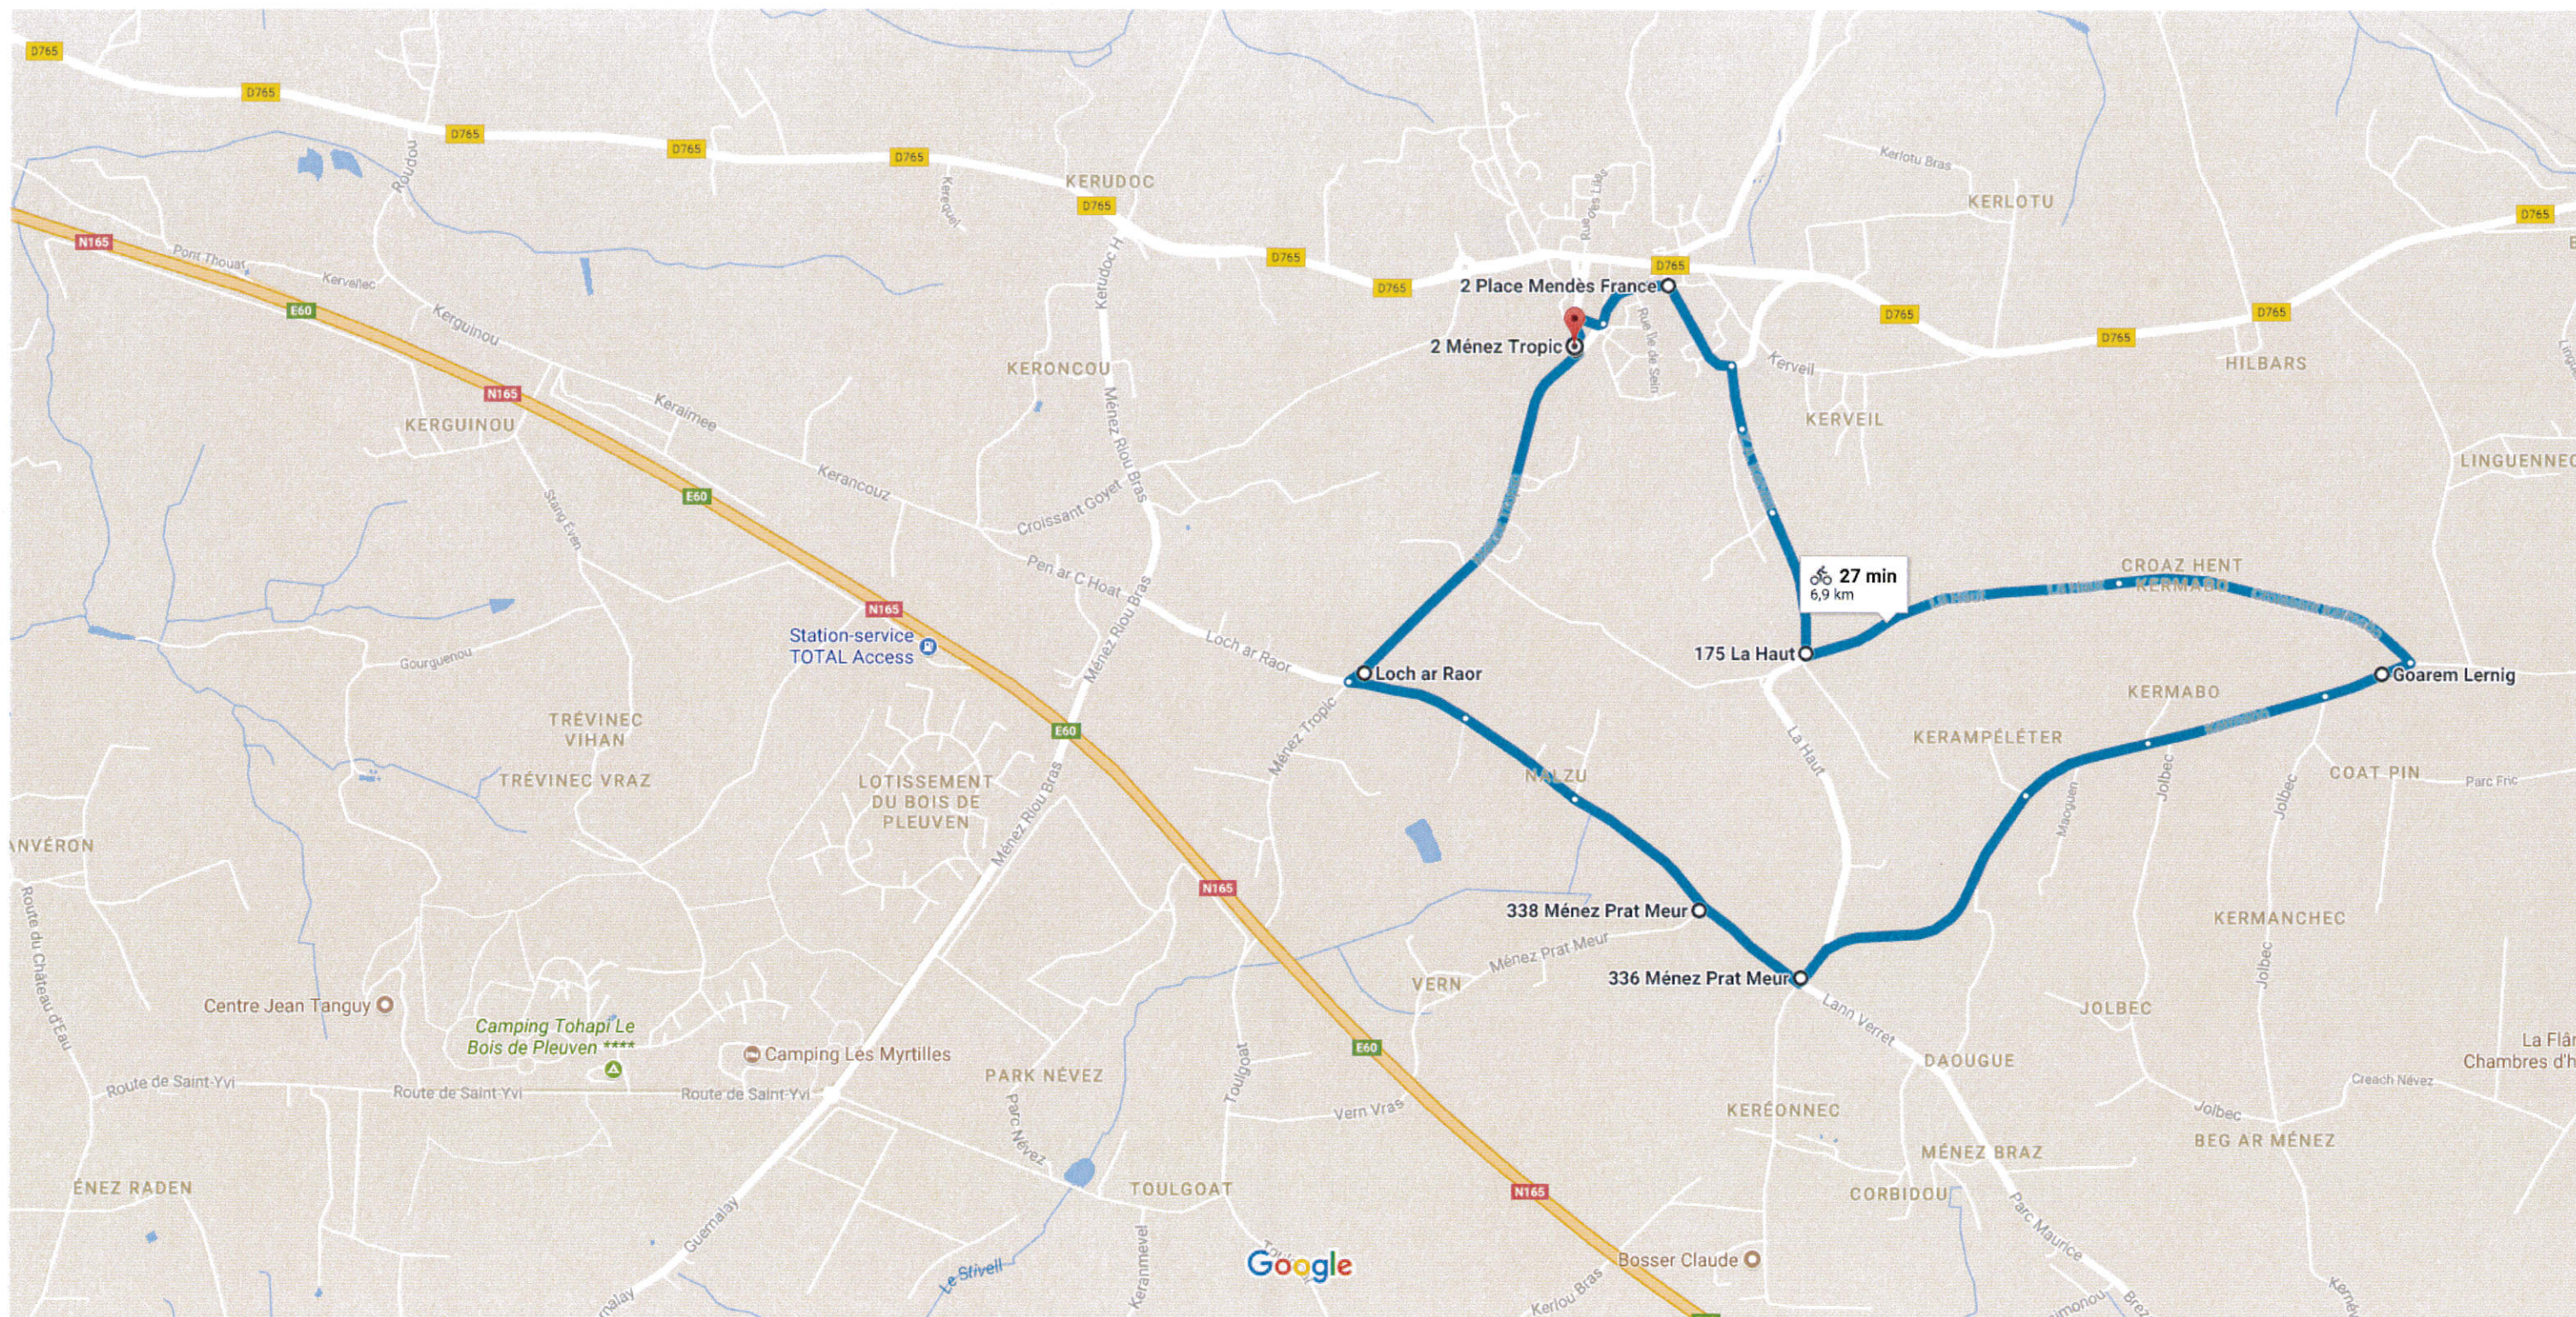

Images ©2017 Google, Données cartographiques ©2017 Google France 200 m

via Ménez Tropic  
↑ 87 m · ↓ 87 m

CIRCUIT 2

27 min

6,9 km

158 m

107 m

Données cartographiques ©2017 Google France 200 m

via Ménez Tropic  
↑ 87 m · ↓ 87 m

27 min

6,9 km

158 m

107 m