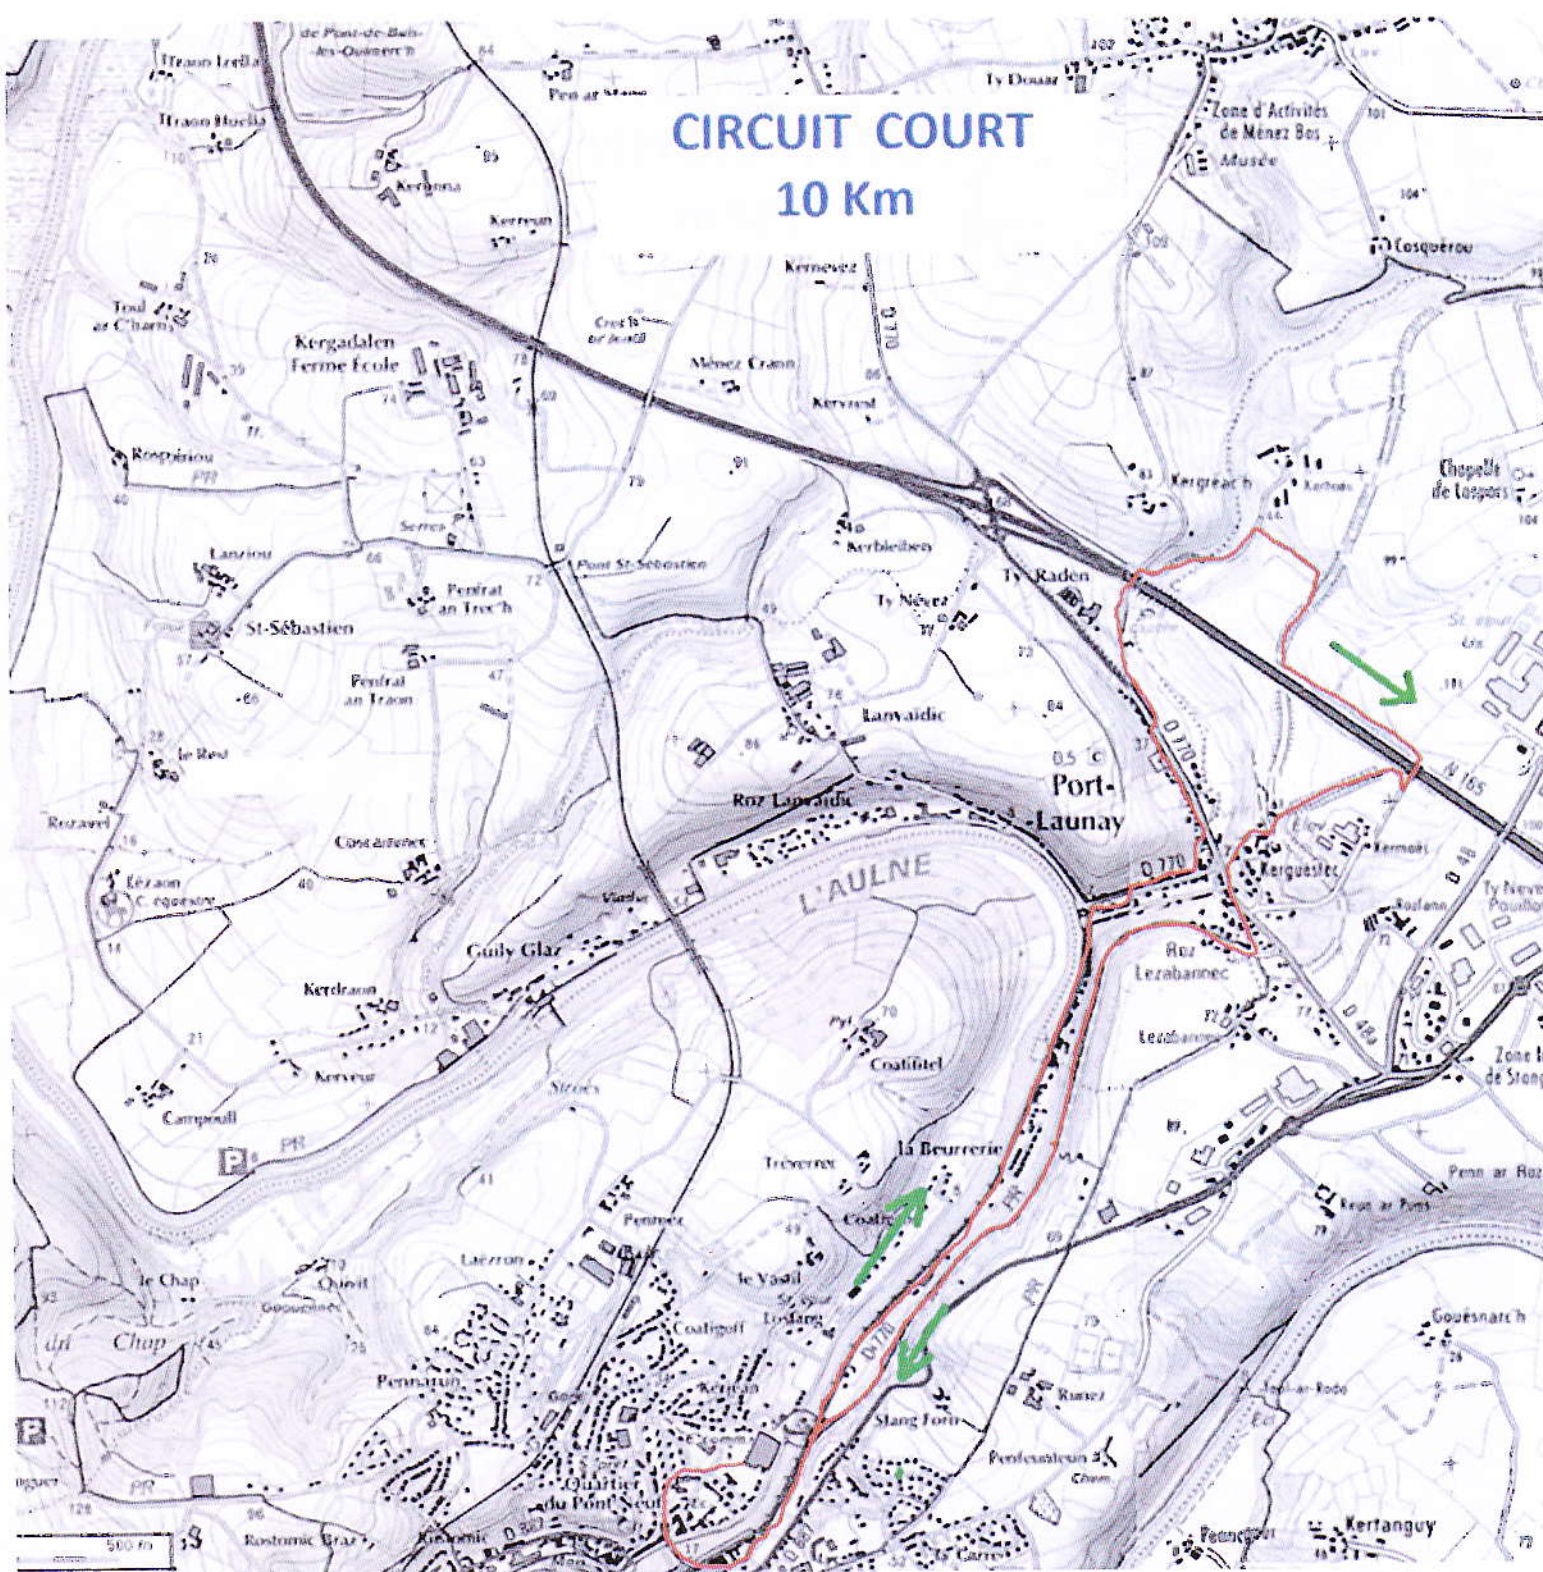

RANDONNEE PEDESTRE TRO KASTELLIN DIMANCHE 21 JUIN 7H30-13H

TOMBOLA
A GAGNER!
PODOMETRES
BATONS DE MARCHÉ
SACS...

10KM

15 KM

21KM

PARTICIPATION 3€ AU PROFIT DE
L'ASSOCIATION « CELINE ET STEPHANE
LEUCEMIE ESPOIR »

RANDONNEE PEDESTRE TRO KASTELLIN

10KM

15KM

21KM

DEPART DES 7H30
CENTRE E.LECLERC
DE CHATEAULIN

QUELQUES
PRECISIONS...

- Il n'y a pas de classement
- Un ravitaillement est offert au départ
- Chacun s'engage sous sa propre responsabilité(assurance)
- Le code de la route et les signaleurs doivent être respectés
- Les circuits de 15km et 21km sont pour les marcheurs confirmés
- Les poussettes sont déconseillées
- La sécurité des circuits sera assurée jusqu'à 13h
- La fermeture des circuits se fera à 13h

E. Leclerc
Chateaulin
PARTENAIRE DE VOS ASSOCIATIONS

Veloc Club
Chateaulinois

Groupama

CIRCUIT COURT 10 Km

CIRCUIT MOYEN

15Km

CIRCUIT LONG

21 Km