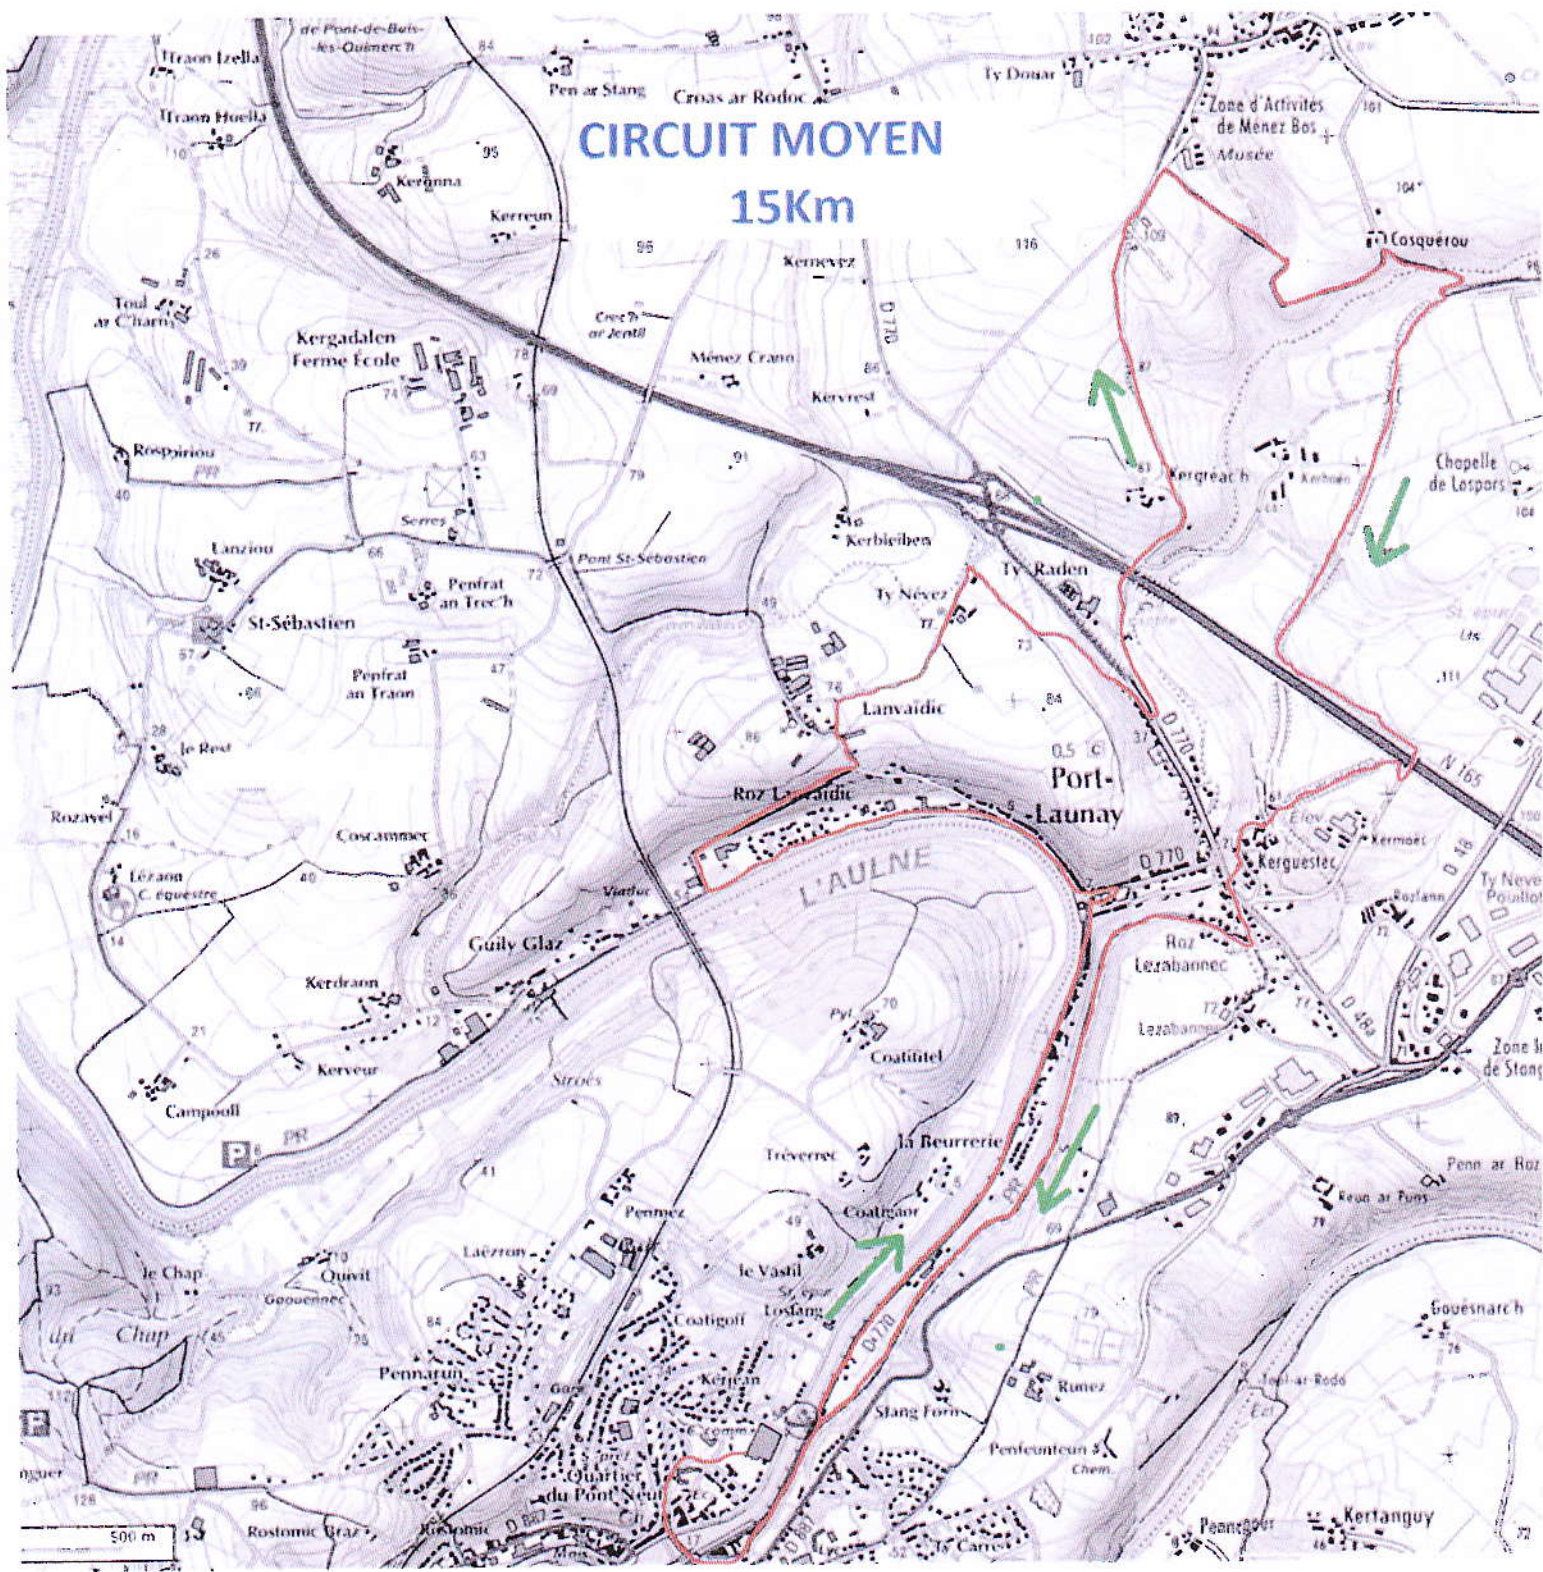

RANDONNEE PEDESTRE TRO KASTELLIN

10KM

15KM

21KM

DEPART DES 7H30
CENTRE E.LECLERC
DE CHATEAULIN

QUELQUES
PRECISIONS...

- Il n'y a pas de classement
- Un ravitaillement est offert au départ
- Chacun s'engage sous sa propre responsabilité(assurance)
- Le code de la route et les signaleurs doivent être respectés
- Les circuits de 15km et 21km sont pour les marcheurs confirmés
- Les poussettes sont déconseillées
- La sécurité des circuits sera assurée jusqu'à 13h
- La fermeture des circuits se fera à 13h

E. Leclerc
Chateaulin
PARTENAIRE DE VOS ASSOCIATIONS

Veloc Club
Chateaulinois

Groupama

CIRCUIT COURT 10 Km

CIRCUIT MOYEN

15Km

CIRCUIT LONG

21 Km